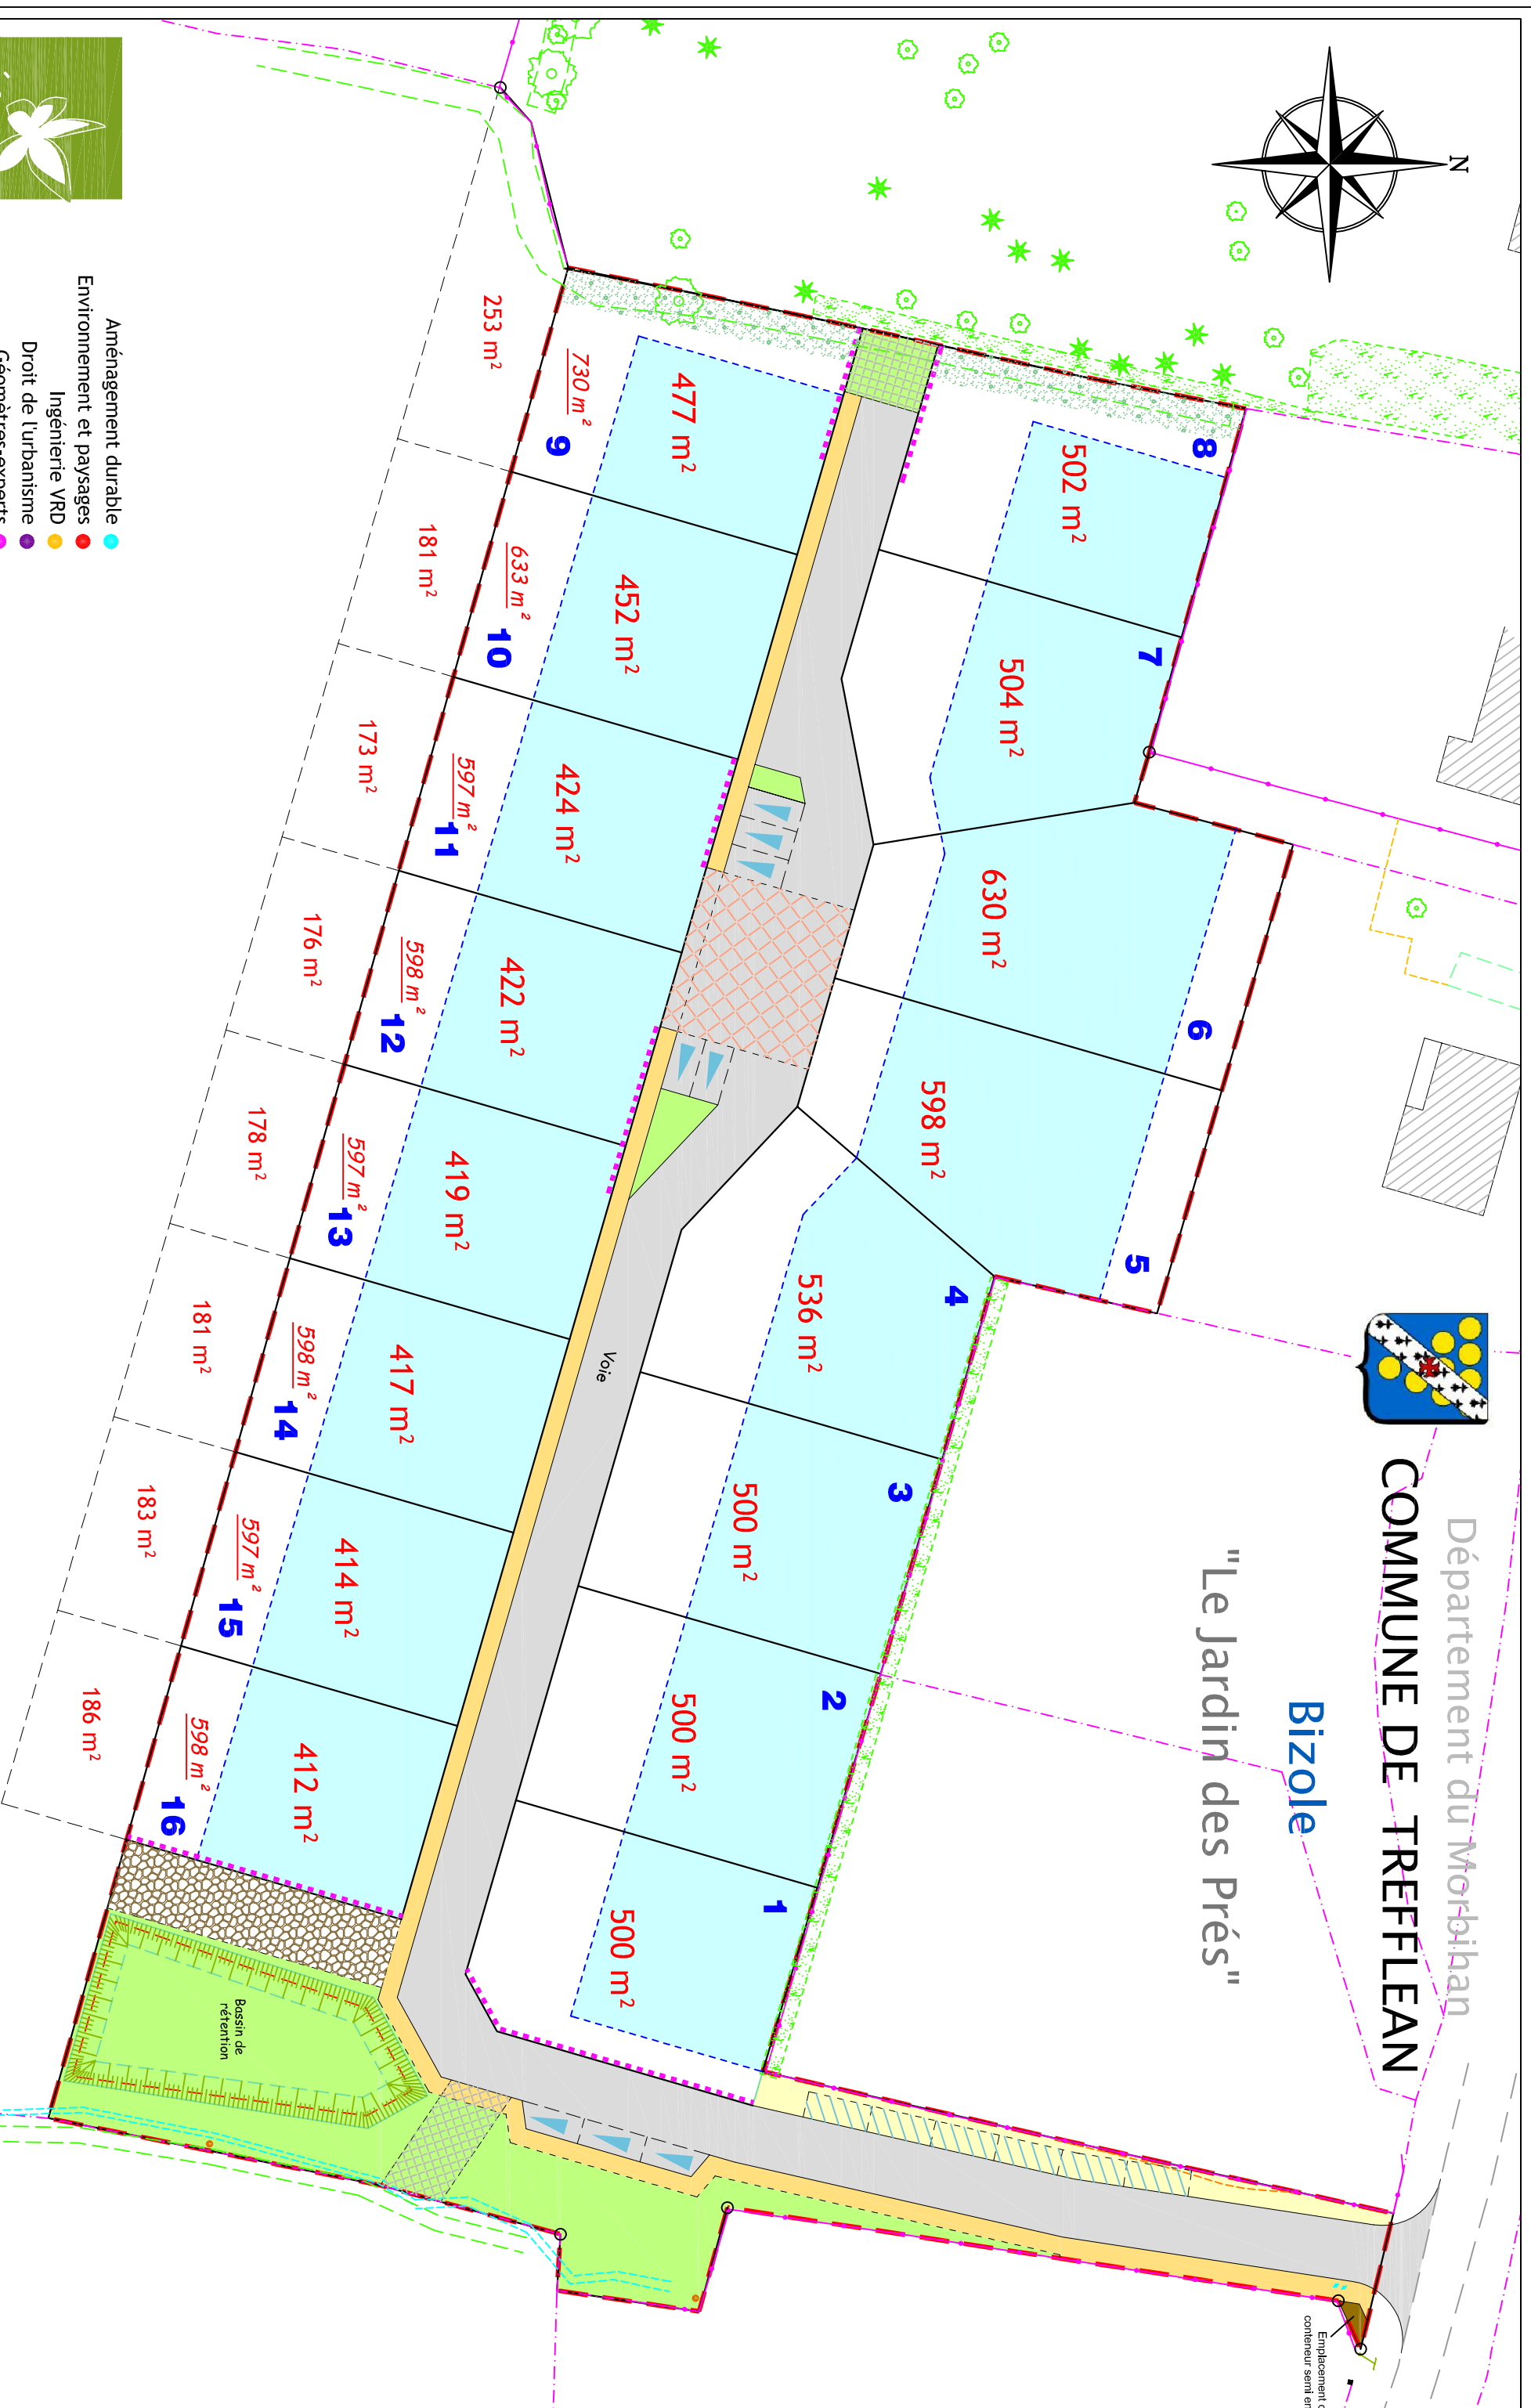

Département du Morbihan
COMMUNE DE TREFFLEAU

Bizole

"Le Jardin des Prés"

Emplacement du
conteneur semi enterré

- Aménagement durable
- Environnement et paysages
- Ingénierie VRD
- Droit de l'urbanisme
- Géomètres-experts

Parc d'Activités de Laroiseau
8 rue Ella MAILLART
BP 30185 56005 VANNES CEDEX
E-mail : vannes@geobretagnesud.com
www.geobretagnesud.com
21 janvier 2009

8V009