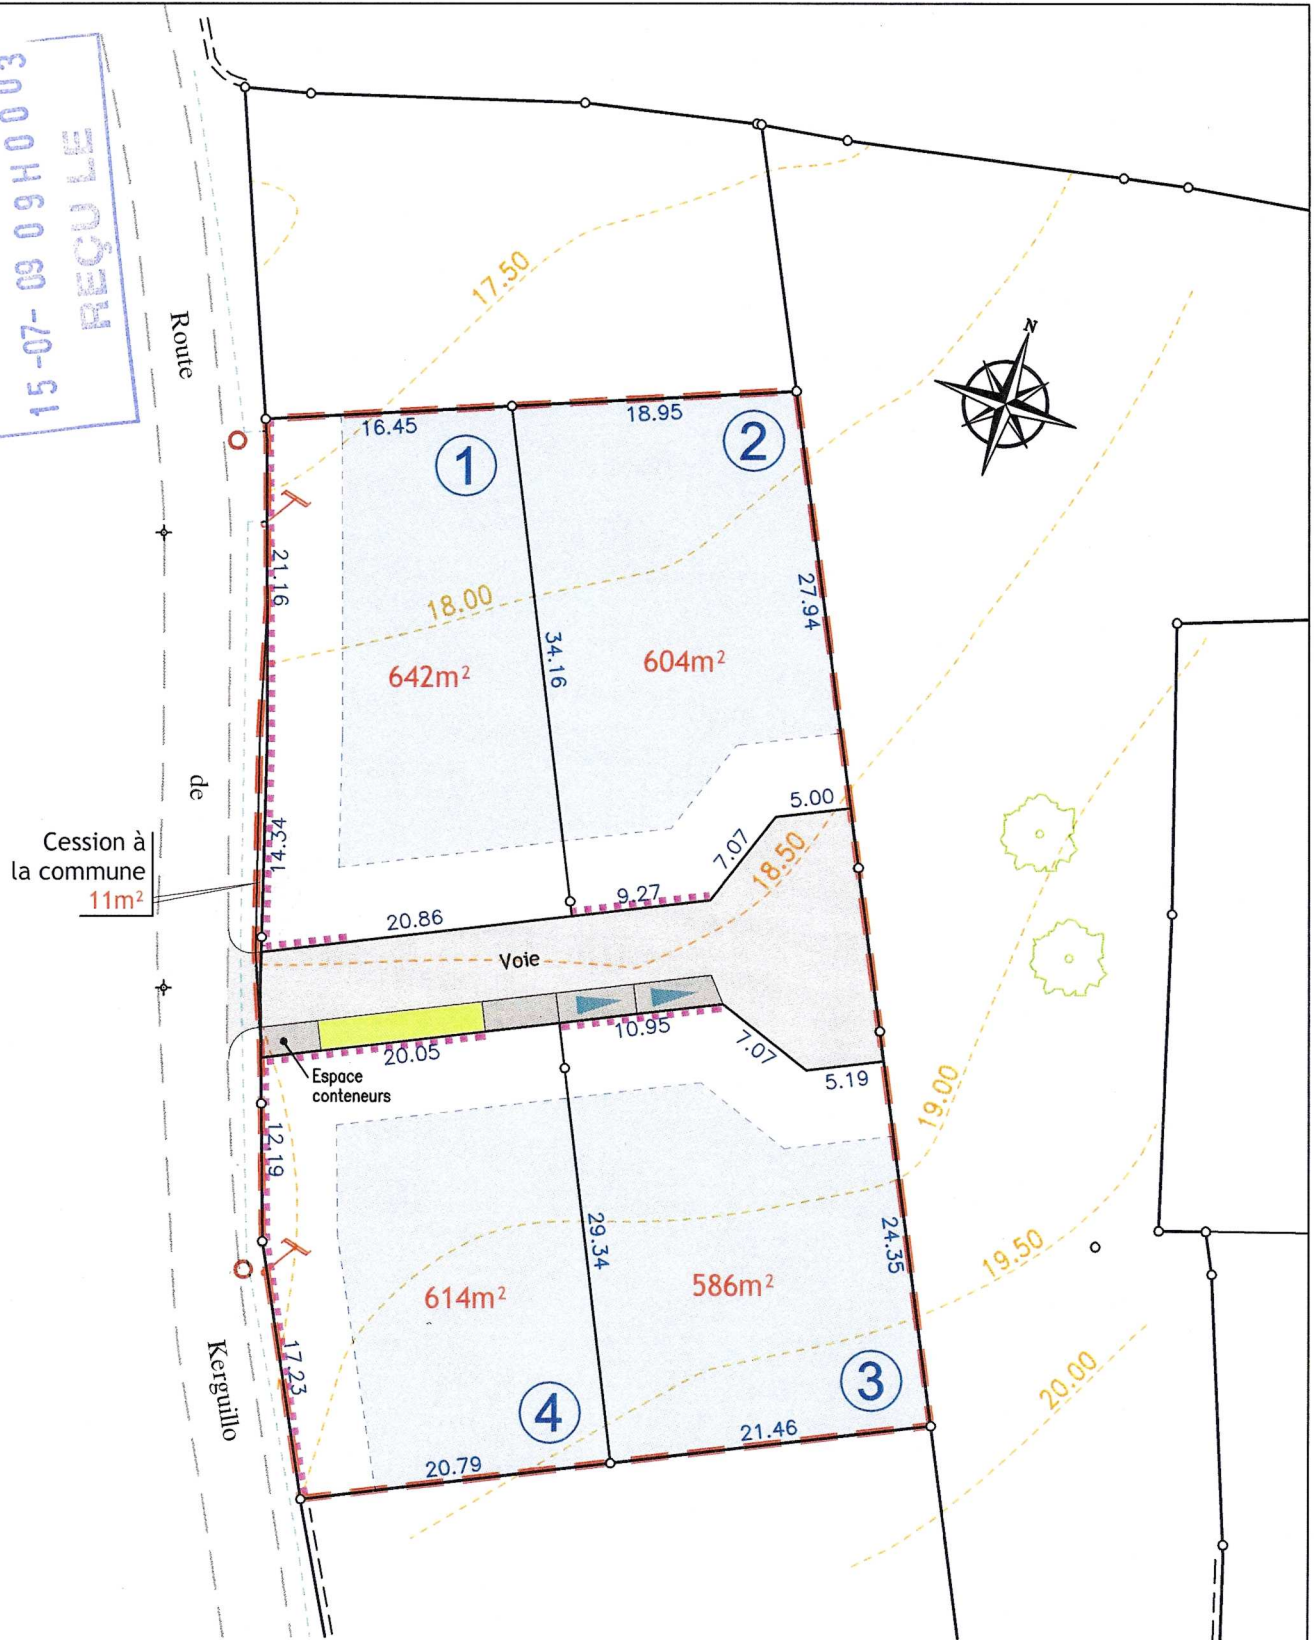

Mairie de SARZEAU
15-07-09 09H0003
REÇU LE

Cession à la commune
11m²

LEGENDE PROJET

-  Zone d'implantation des constructions
-  Accès aux véhicules interdit
-  Espace vert
-  Stationnement véhicule
-  Périmètre du lotissement

Tableau des surfaces

Lots :	2446 m ²
Voirie :	361 m ²
Cession à la commune :	11 m ²
Total :	2818 m²